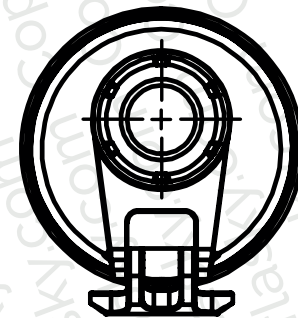

234.9

Ø 73.9

PRODUCT  
Traveler

CODE  
AD550

DIMENSIONS  
mm

SCALE  
1:2

flasky