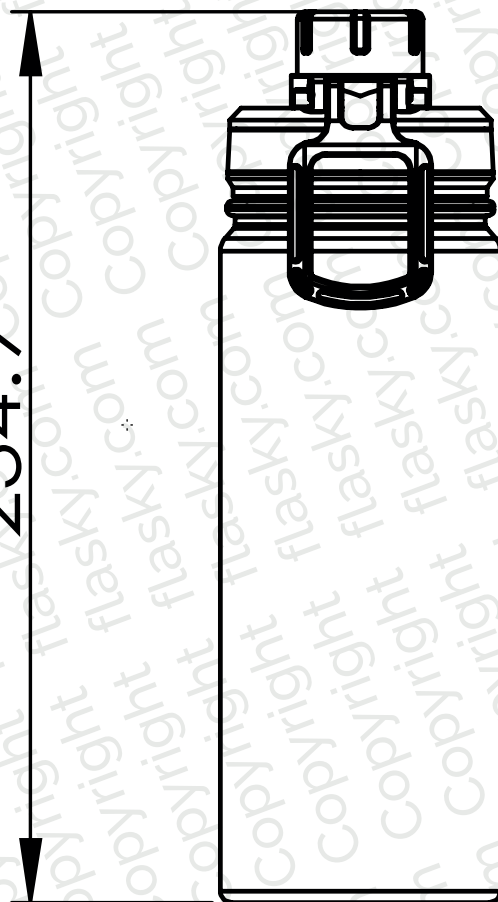

234.9

Ø 73.9

PRODUCT  
Traveler

CODE  
AD550

DIMENSIONS  
mm

SCALE  
1:2

flasky